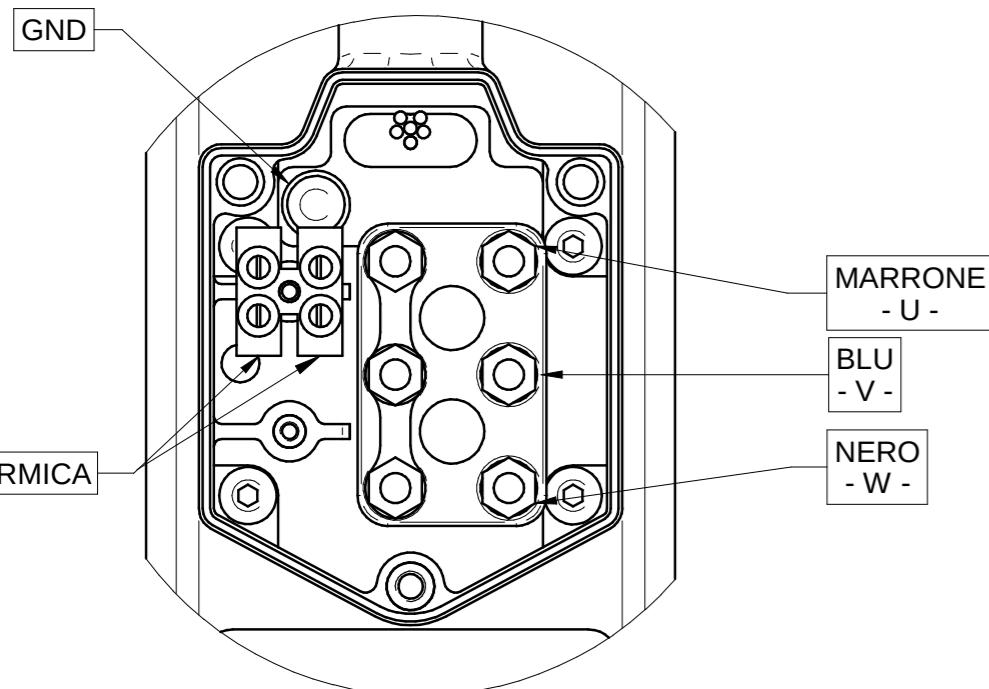

Sede per chiave esagonale da 5 mm

COLLEGAMENTO A STELLA "Y" 380V
STAR CONNECTION "Y" 380V

COLLEGAMENTO A TRIANGOLO "D" 220V
DELTA "D" CONNECTION 220V

POTENZA - POWER	
DESCRIZIONE - DESCRIPTION	COLORE - COLOR
U - FASE MOTORE - PHASE MOTOR	Marrone - Brown
V - FASE MOTORE - PHASE MOTORE	Blu - Blue
W - FASE MOTORE - PHASE MOTOR	Nero - Black
GND	Giallo-Verde - Yellow-Green

CONNESSIONI ELETTRICHE / ELECTRIC CONNECTIONS	
DESCRIZIONE - DESCRIPTION	COLORE - COLOR
SONDA TERMICA STATORE / BI-METALLIC STATOR THERMAL SWITCH	Bianco/White
SONDA TERMICA STATORE / BI-METALLIC STATOR THERMAL SWITCH	Bianco/White

Firma / Signature	Data / Date		
Controllato / Checked by			
Disegnato / Designed by			
Rev	Data / Date	Firma / Signature	N° Modifica / Change ID
			Descrizione ultima modifica / Last change description
Denominazione / Item Name			
MOTM XS-1 1/18 24 ER20 DX BT 220/380V			
Scala / Scale	Codice / Item ID	Rev	Status
1:1	29L0482904E	00	1/2