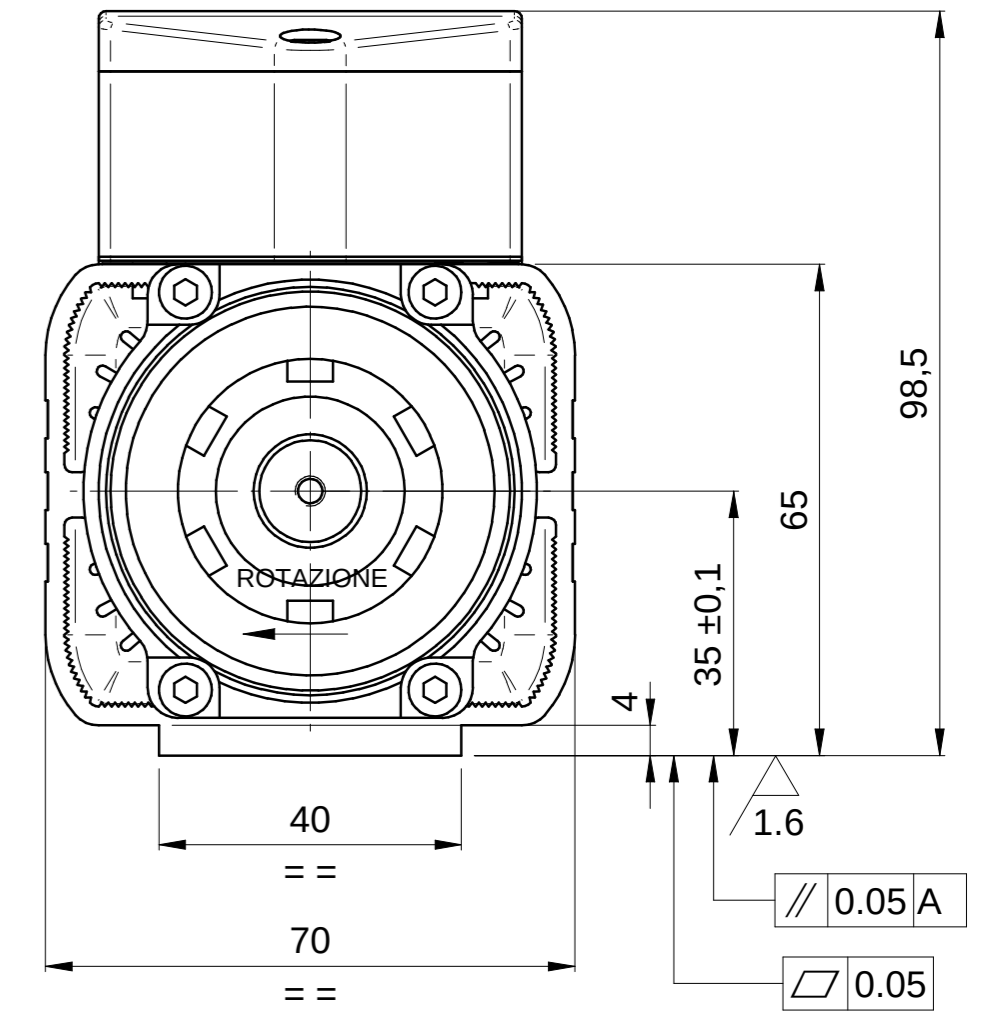

Sede per chiave esagonale da 5 mm

COLLEGAMENTO A STELLA "Y" 380V
STAR CONNECTION "Y" 380V

COLLEGAMENTO A TRIANGOLO "D" 220V
DELTA "D" CONNECTION 220V

POTENZA - POWER	
DESCRIZIONE - DESCRIPTION	COLORE - COLOR
U - FASE MOTORE - PHASE MOTOR	Marrone - Brown
V - FASE MOTORE - PHASE MOTORE	Blu - Blue
W - FASE MOTORE - PHASE MOTOR	Nero - Black
GND	Giallo-Verde - Yellow-Green

CONNESSIONI ELETTRICHE / ELECTRIC CONNECTIONS	
DESCRIZIONE - DESCRIPTION	COLORE - COLOR
SONDA TERMICA STATORE / BI-METALLIC STATOR THERMAL SWITCH	Bianco/White
SONDA TERMICA STATORE / BI-METALLIC STATOR THERMAL SWITCH	Bianco/White

Firma / Signature	Data / Date		
Controllato / Checked by			
Disegnato / Designed by			
Rev	Data / Date	Firma / Signature	N° Modifica / Change ID
			Descrizione ultima modifica / Last change description
Denominazione / Item Name			
MOTM XS-1 1/18 24 ER20 DX BT 220/380V			
Scala / Scale	Codice / Item ID	Rev	Status
1:1	29L0482904E	00	1/2