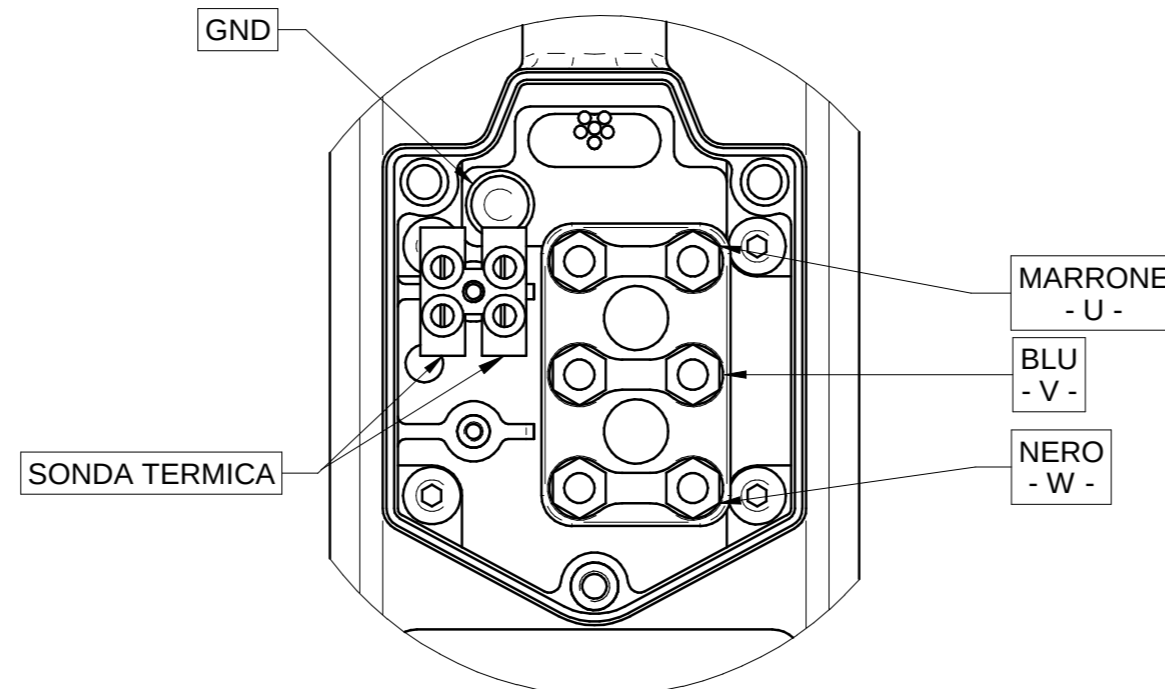

Sede per chiave esagonale da 5 mm

COLLEGAMENTO A STELLA "Y" 380V
STAR CONNECTION "Y" 380V

COLLEGAMENTO A TRIANGOLO "D" 220V
DELTA "D" CONNECTION 220V

POTENZA - POWER	
DESCRIZIONE - DESCRIPTION	COLORE - COLOR
U - FASE MOTORE - PHASE MOTOR	Marrone - Brown
V - FASE MOTORE - PHASE MOTORE	Blu - Blue
W - FASE MOTORE - PHASE MOTOR	Nero - Black
GND	Giallo-Verde - Yellow-Green

CONNESSIONI ELETTRICHE / ELECTRIC CONNECTIONS	
DESCRIZIONE - DESCRIPTION	COLORE - COLOR
SONDA TERMICA STATORE / BI-METALLIC STATOR THERMAL SWITCH	Bianco/White
SONDA TERMICA STATORE / BI-METALLIC STATOR THERMAL SWITCH	Bianco/White

Firma / Signature	Data / Date		
Controllato / Checked by			
Disegnato / Designed by			
Rev	Data / Date	Firma / Signature	N° Modifica / Change ID
			Descrizione ultima modifica / Last change description
Denominazione / Item Name			
MOTM XS-1 1/18 24 ER20 DX BT 220/380V			
Scala / Scale	Codice / Item ID	Rev	Status
1:1	29L0482904E	00	1/2