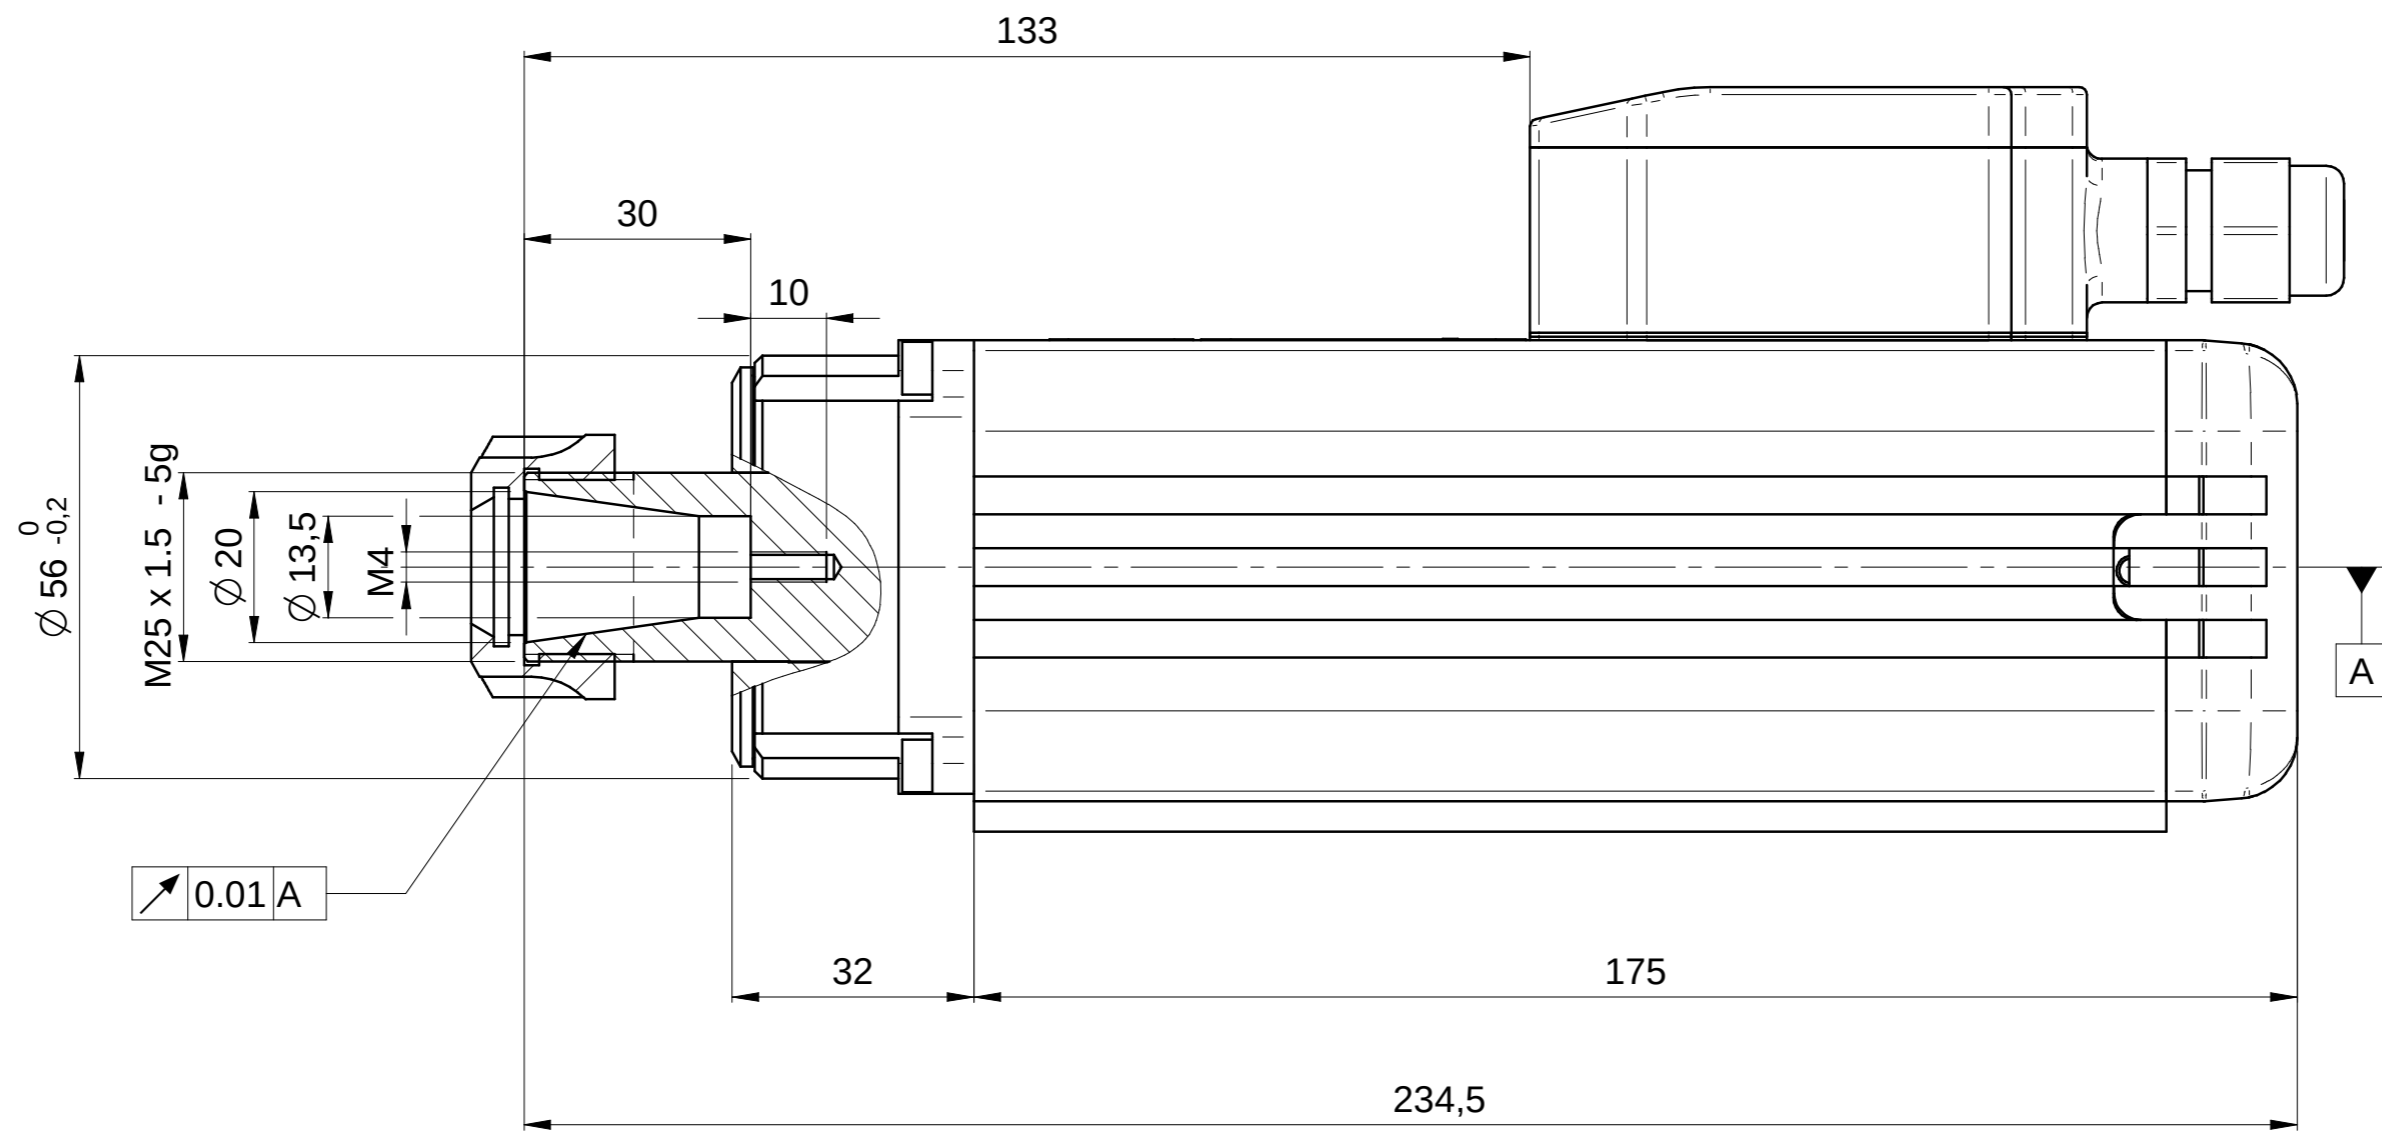

Sede per chiave esagonale da 5 mm

COLLEGAMENTO A STELLA "Y" 380V
STAR CONNECTION "Y" 380V

COLLEGAMENTO A TRIANGOLO "D" 220V
DELTA "D" CONNECTION 220V

POTENZA - POWER	
DESCRIZIONE - DESCRIPTION	COLORE - COLOR
U - FASE MOTORE - PHASE MOTOR	Marrone - Brown
V - FASE MOTORE - PHASE MOTORE	Blu - Blue
W - FASE MOTORE - PHASE MOTOR	Nero - Black
GND	Giallo-Verde - Yellow-Green

CONNESSIONI ELETTRICHE / ELECTRIC CONNECTIONS	
DESCRIZIONE - DESCRIPTION	COLORE - COLOR
SONDA TERMICA STATORE / BI-METALLIC STATOR THERMAL SWITCH	Bianco/White
SONDA TERMICA STATORE / BI-METALLIC STATOR THERMAL SWITCH	Bianco/White

Firma / Signature	Data / Date		
Controllato / Checked by			
Disegnato / Designed by			
Rev	Data / Date	Firma / Signature	N° Modifica / Change ID
			Descrizione ultima modifica / Last change description
Denominazione / Item Name			
MOTM XS-1 1/18 24 ER20 DX BT 220/380V			
Scala / Scale	Codice / Item ID	Rev	Status
1:1	29L0482904E	00	1/2