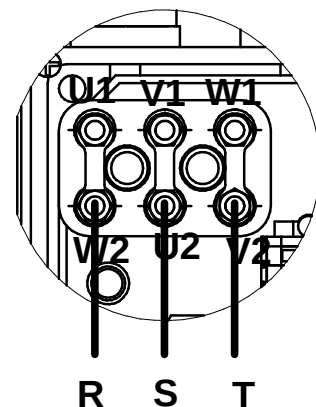

COLLEGAMENTO A STELLA "Y" 380V  
STAR CONNECTION "Y" 380V

COLLEGAMENTO A TRIANGOLO "D" 220V  
DELTA "D" CONNECTION 220V

COLLEGAMENTO SEGNALI/ELETTROVENTOLA

CONNESSIONI ELETTRICHE / ELECTRIC CONNECTIONS

PIN	DESCRIZIONE / DESCRIPTION	COLORE / COLOR
1	- Vcc ALIMENTAZIONE VENTOLA / -Vcc ELECTROFAN POWER SUPPLY	MARRONE / BROWN
2	+ Vcc ALIMENTAZIONE VENTOLA / +Vcc ELECTROFAN POWER SUPPLY	BLU / BLUE
3	SONDA TERMICA STATORE / BI-METALLIC STATOR THERMAL SWITCH	GIALLO / YELLOW
4	SONDA TERMICA STATORE / BI-METALLIC STATOR THERMAL SWITCH	GIALLO / YELLOW