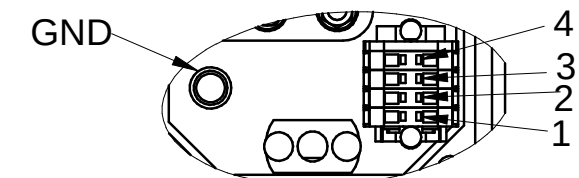

COLLEGAMENTO A STELLA "Y" 380V  
STAR CONNECTION "Y" 380V

COLLEGAMENTO A TRIANGOLO "D" 220V  
DELTA "D" CONNECTION 220V

COLLEGAMENTO SEGNALI/ELETTROVENTOLA

CONNESSIONI ELETTRICHE / ELECTRIC CONNECTIONS

PIN	DESCRIZIONE / DESCRIPTION	COLORE / COLOR
1	- Vcc ALIMENTAZIONE VENTOLA / -Vcc ELECTROFAN POWER SUPPLY	MARRONE / BROWN
2	+ Vcc ALIMENTAZIONE VENTOLA / +Vcc ELECTROFAN POWER SUPPLY	BLU / BLUE
3	SONDA TERMICA STATORE / BI-METALLIC STATOR THERMAL SWITCH	GIALLO / YELLOW
4	SONDA TERMICA STATORE / BI-METALLIC STATOR THERMAL SWITCH	GIALLO / YELLOW