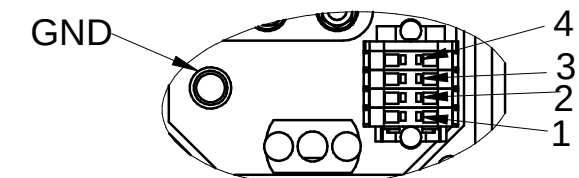

COLLEGAMENTO A STELLA "Y" 380V
STAR CONNECTION "Y" 380V

COLLEGAMENTO A TRIANGOLO "D" 220V
DELTA "D" CONNECTION 220V

COLLEGAMENTO SEGNALI/ELETTROVENTOLA

CONNESSIONI ELETTRICHE / ELECTRIC CONNECTIONS

PIN	DESCRIZIONE / DESCRIPTION	COLORE / COLOR
1	- Vcc ALIMENTAZIONE VENTOLA / -Vcc ELECTROFAN POWER SUPPLY	MARRONE / BROWN
2	+ Vcc ALIMENTAZIONE VENTOLA / +Vcc ELECTROFAN POWER SUPPLY	BLU / BLUE
3	SONDA TERMICA STATORE / BI-METALLIC STATOR THERMAL SWITCH	GIALLO / YELLOW
4	SONDA TERMICA STATORE / BI-METALLIC STATOR THERMAL SWITCH	GIALLO / YELLOW