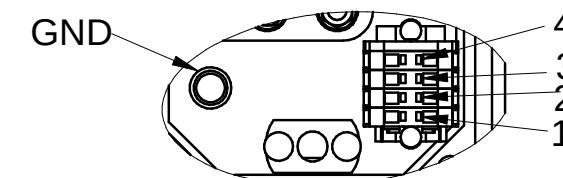

COLLEGAMENTO A STELLA "Y" 380V  
STAR CONNECTION "Y" 380V

COLLEGAMENTO A TRIANGOLO "D" 220V  
DELTA "D" CONNECTION 220V

COLLEGAMENTO SEGNALI/ELETTROVENTOLA

CONNESSIONI ELETTRICHE / ELECTRIC CONNECTIONS

PIN	DESCRIZIONE / DESCRIPTION	COLORE / COLOR
1	- Vcc ALIMENTAZIONE VENTOLA / -Vcc ELECTROFAN POWER SUPPLY	MARRONE / BROWN
2	+ Vcc ALIMENTAZIONE VENTOLA / +Vcc ELECTROFAN POWER SUPPLY	BLU / BLUE
3	SONDA TERMICA STATORE / BI-METALLIC STATOR THERMAL SWITCH	GIALLO / YELLOW
4	SONDA TERMICA STATORE / BI-METALLIC STATOR THERMAL SWITCH	GIALLO / YELLOW