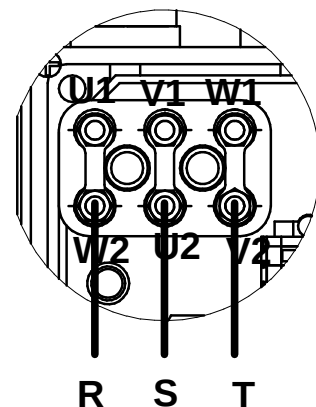

COLLEGAMENTO A STELLA "Y" 380V
STAR CONNECTION "Y" 380V

COLLEGAMENTO A TRIANGOLO "D" 220V
DELTA "D" CONNECTION 220V

COLLEGAMENTO SEGNALI/ELETTROVENTOLA

CONNESSIONI ELETTRICHE / ELECTRIC CONNECTIONS

PIN	DESCRIZIONE / DESCRIPTION	COLORE / COLOR
1	- Vcc ALIMENTAZIONE VENTOLA / -Vcc ELECTROFAN POWER SUPPLY	MARRONE / BROWN
2	+ Vcc ALIMENTAZIONE VENTOLA / +Vcc ELECTROFAN POWER SUPPLY	BLU / BLUE
3	SONDA TERMICA STATORE / BI-METALLIC STATOR THERMAL SWITCH	GIALLO / YELLOW
4	SONDA TERMICA STATORE / BI-METALLIC STATOR THERMAL SWITCH	GIALLO / YELLOW