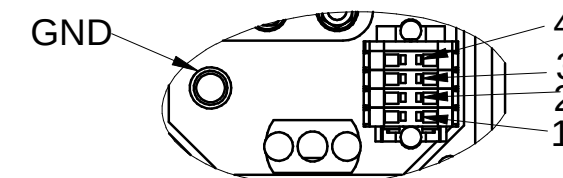

COLLEGAMENTO A STELLA "Y" 380V
STAR CONNECTION "Y" 380V

COLLEGAMENTO A TRIANGOLO "D" 220V
DELTA "D" CONNECTION 220V

COLLEGAMENTO SEGNALI/ELETTROVENTOLA

CONNESSIONI ELETTRICHE / ELECTRIC CONNECTIONS

PIN	DESCRIZIONE / DESCRIPTION	COLORE / COLOR
1	- Vcc ALIMENTAZIONE VENTOLA / -Vcc ELECTROFAN POWER SUPPLY	MARRONE / BROWN
2	+ Vcc ALIMENTAZIONE VENTOLA / +Vcc ELECTROFAN POWER SUPPLY	BLU / BLUE
3	SONDA TERMICA STATORE / BI-METALLIC STATOR THERMAL SWITCH	GIALLO / YELLOW
4	SONDA TERMICA STATORE / BI-METALLIC STATOR THERMAL SWITCH	GIALLO / YELLOW